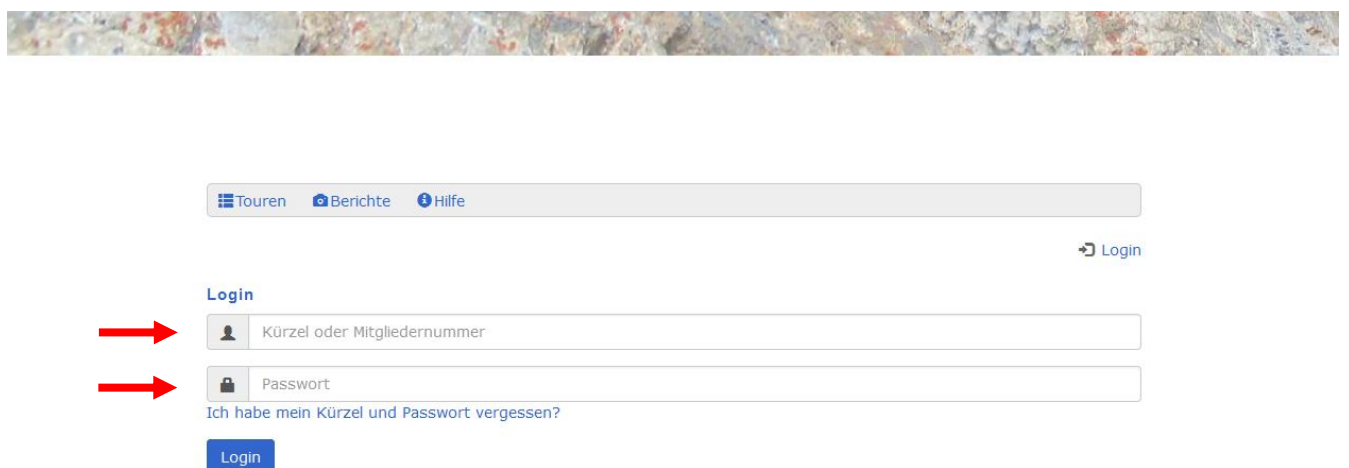

2. Persönliche Daten erfassen

Mit der Mitgliedernummer und dem erhaltenen Passwort einloggen.

Nach dem einloggen unter «Vorname Name» die persönlichen Einstellungen anpassen.